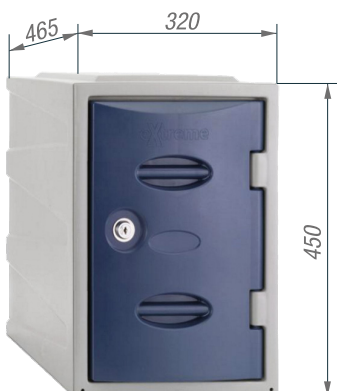

extreme

DIMENSIONES

DIMENSIONES

+LOCKER GRANDE

ALTURA: 900 mm

ANCHO: 320 mm

PROFUNDIDAD: 465 mm

+LOCKER MEDIANO

ALTURA: 600 mm

ANCHO: 320 mm

PROFUNDIDAD: 465 mm

+LOCKER PEQUEÑO

ALTURA: 450 mm

ANCHO: 320 mm

PROFUNDIDAD: 465 mm

+DETALLES