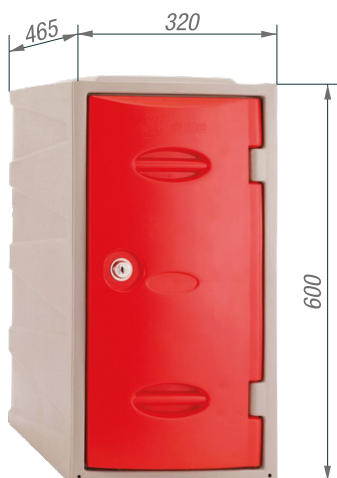

RIVAL
+ t u b o s +

- Fabricados con POLIETILENO virgen
- No se deforman, apilables.
- Resistentes a la humedad e intemperie, lavables.
- Conformados por 2 piezas: cuerpo y puerta.
- Disponible en 3 tamaños: grande, mediano y pequeño. Varios colores a escoger.
- Cerradura con llave o para colocar candado, brindando seguridad a las pertenencias de los usuarios.
- Pieza adicional la cual se adapta a manera de techo mejorando la estética del producto.

extreme

DIMENSIONES

DIMENSIONES

+LOCKER GRANDE

ALTURA: 900 mm

ANCHO: 320 mm

PROFUNDIDAD: 465 mm

+LOCKER MEDIANO

ALTURA: 600 mm

ANCHO: 320 mm

PROFUNDIDAD: 465 mm

+LOCKER PEQUEÑO

ALTURA: 450 mm

ANCHO: 320 mm

PROFUNDIDAD: 465 mm

+DETALLES