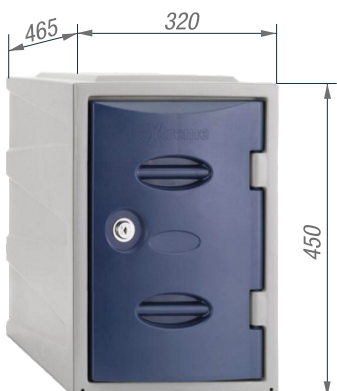

extreme

DIMENSIONES

DIMENSIONES

+LOCKER GRANDE

ALTURA: 900 mm

ANCHO: 320 mm

PROFUNDIDAD: 465 mm

+LOCKER MEDIANO

ALTURA: 600 mm

ANCHO: 320 mm

PROFUNDIDAD: 465 mm

+LOCKER PEQUEÑO

ALTURA: 450 mm

ANCHO: 320 mm

PROFUNDIDAD: 465 mm

+DETALLES