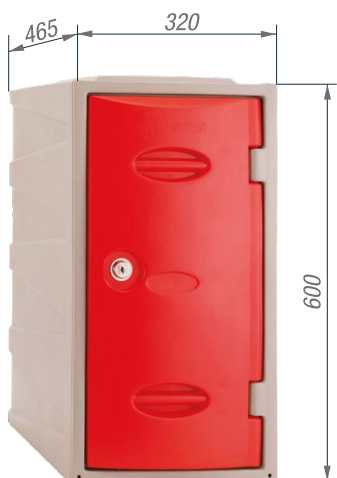

RIVAL
+ t u b o s +

- Fabricados con POLIETILENO virgen
- No se deforman, apilables.
- Resistentes a la humedad e intemperie, lavables.
- Conformados por 2 piezas: cuerpo y puerta.
- Disponible en 3 tamaños: grande, mediano y pequeño. Varios colores a escoger.
- Cerradura con llave o para colocar candado, brindando seguridad a las pertenencias de los usuarios.
- Pieza adicional la cual se adapta a manera de techo mejorando la estética del producto.

extreme

DIMENSIONES

DIMENSIONES

+LOCKER GRANDE

ALTURA: 900 mm

ANCHO: 320 mm

PROFUNDIDAD: 465 mm

+LOCKER MEDIANO

ALTURA: 600 mm

ANCHO: 320 mm

PROFUNDIDAD: 465 mm

+LOCKER PEQUEÑO

ALTURA: 450 mm

ANCHO: 320 mm

PROFUNDIDAD: 465 mm

+DETALLES